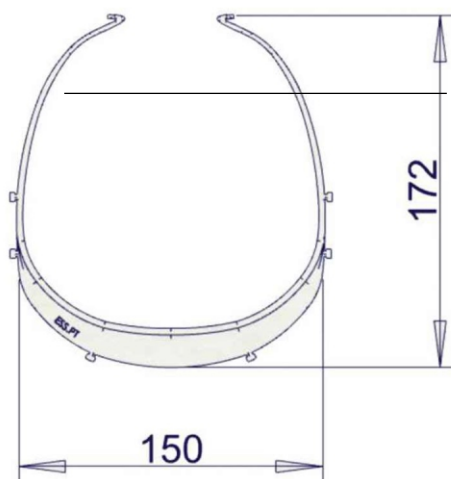

VISERA PROTECCIÓ FACIAL

MADE IN CATALONIA

FITXA TECNICA

CONJUNT

X 1 Suport	x 1 Visera
<hr/>	
Pes total	40g

SUPPORT

material	pes (g)
ABS	13

- No porós
- Disseny ergonòmic
- Sense Arestas
- Auto adaptable
- Còmode

VISERA

material	pes (g)
PET	27

- Transparent
- Grandària A4 (210x295mm)
- Impermeable
- Sense plecs
- Potregeix la cara del Contacte de las mans Amb el ulls i la boca
- Cantonadas arrodonides

VISERA PROTECCIÓ FACIAL

MADE IN CATALONIA

FITXA TECNICA

CONJUNT

X 1 Suport

x 1 Visera

Pes total

40g