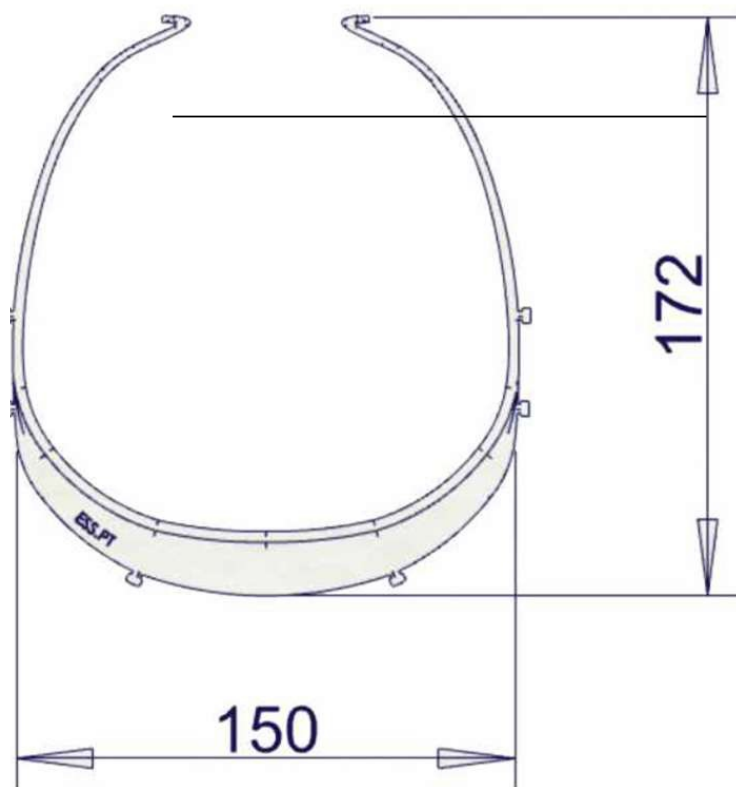

VISERA PROTECCIÓ FACIAL

MADE IN CATALONIA

FITXA TECNICA

CONJUNT

X 1 Suport	x 1 Visera
<hr/>	
Pes total	40g

SUPPORT

material	pes (g)
ABS	13

- No porós
- Disseny ergonòmic
- Sense Arestas
- Auto adaptable
- Còmode

VISERA

material	pes (g)
PET	27

- Transparent
- Grandària A4 (210x295mm)
- Impermeable
- Sense plecs
- Potregeix la cara del Contacte de las mans Amb el ulls i la boca
- Cantonadas arrodonides

VISERA PROTECCIÓ FACIAL

MADE IN CATALONIA

FITXA TECNICA

CONJUNT

X 1 Suport

x 1 Visera

Pes total

40g