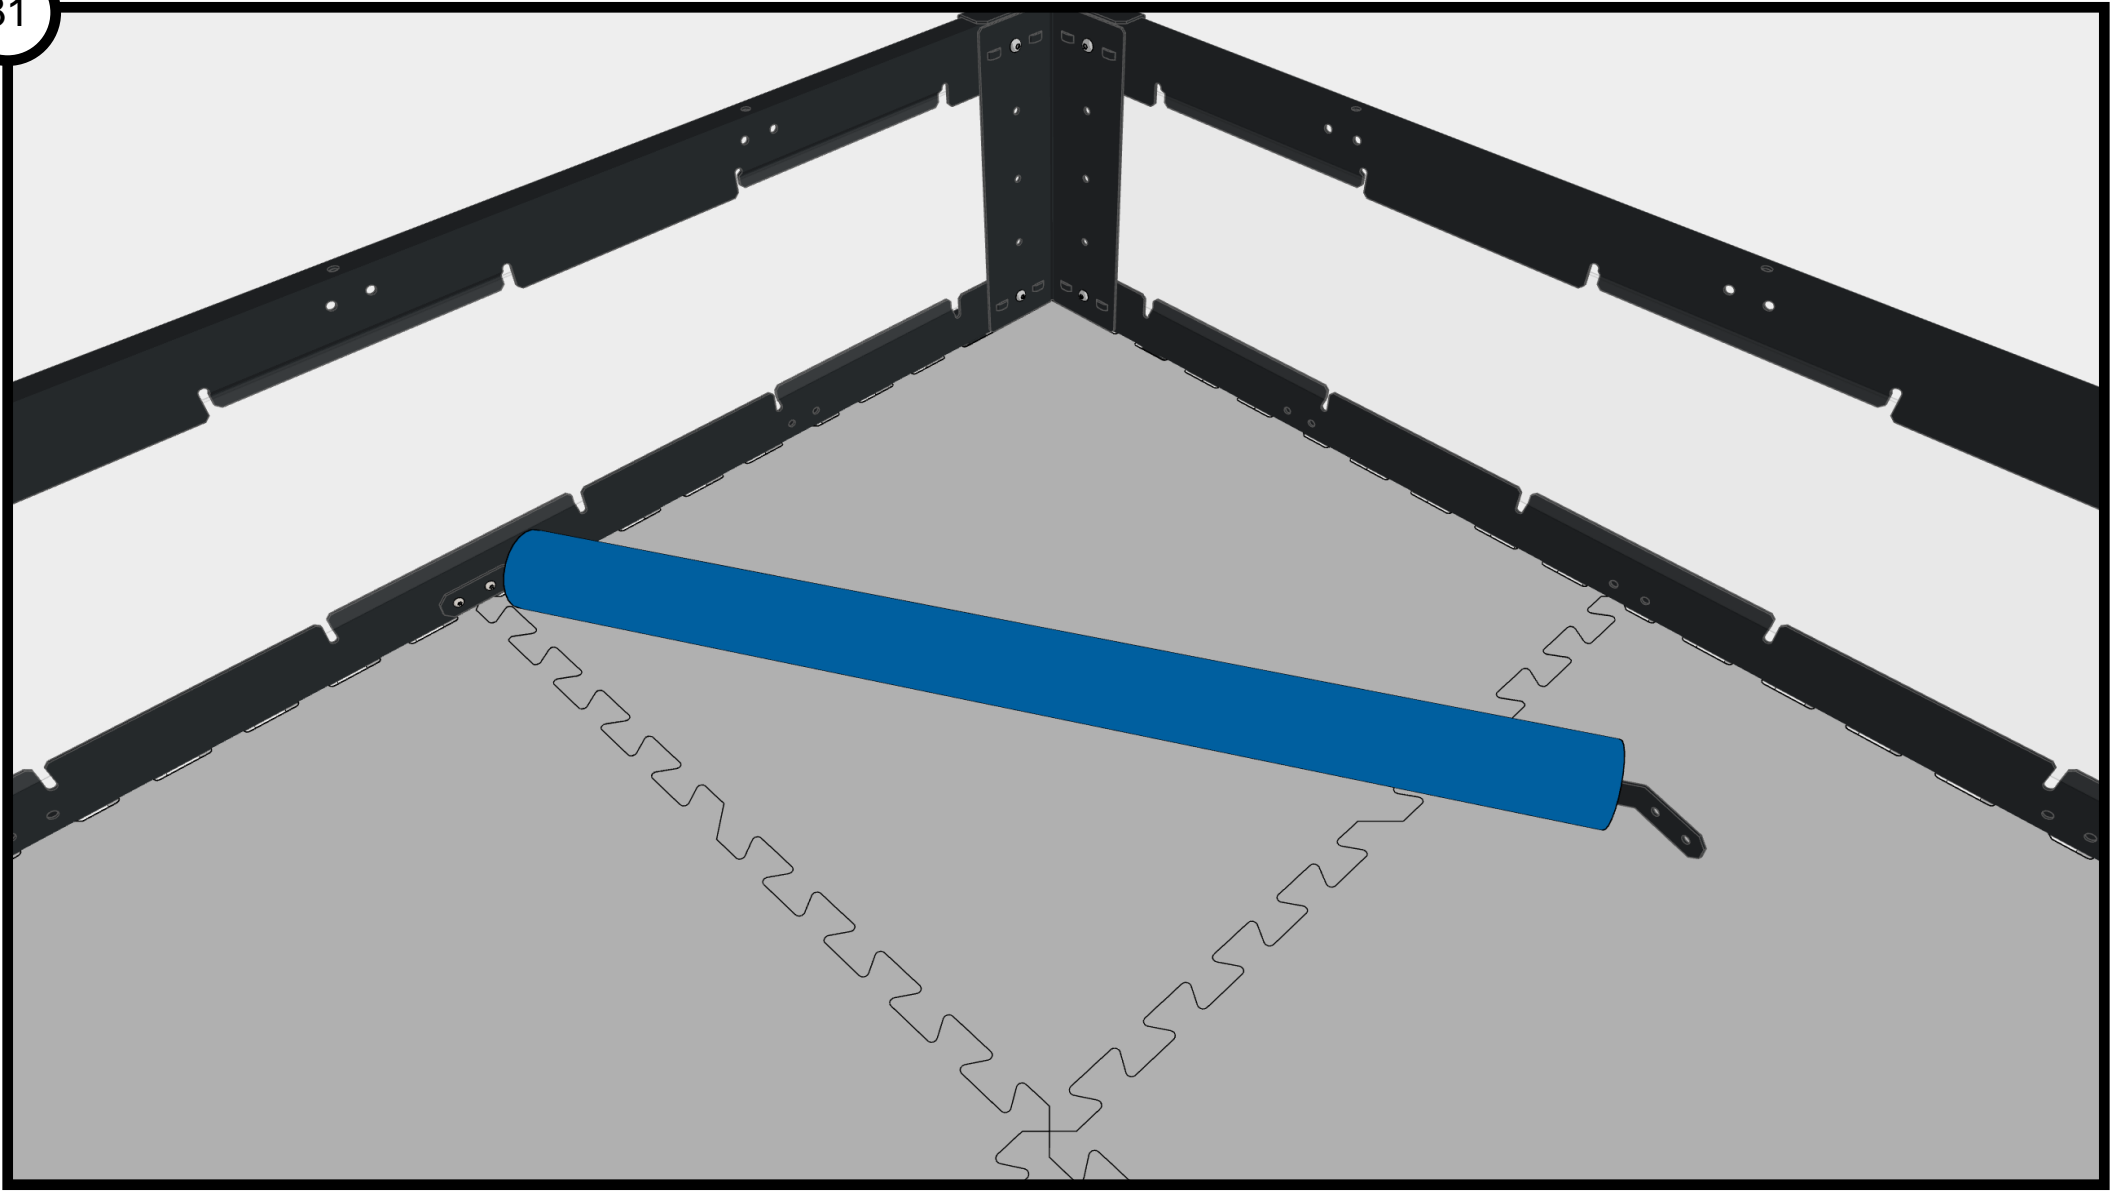

0°

#8-32 Nylock Nut
276-1027-001

Field Wall Adapter
276-5677-019

VRC Angle Bracket
276-5369-006

Star Drive Screw 8-32 x 0.500"
276-4992-001

Loading Zone Barrier - Blue
276-8354-402

VRC Angle Bracket
276-5369-006