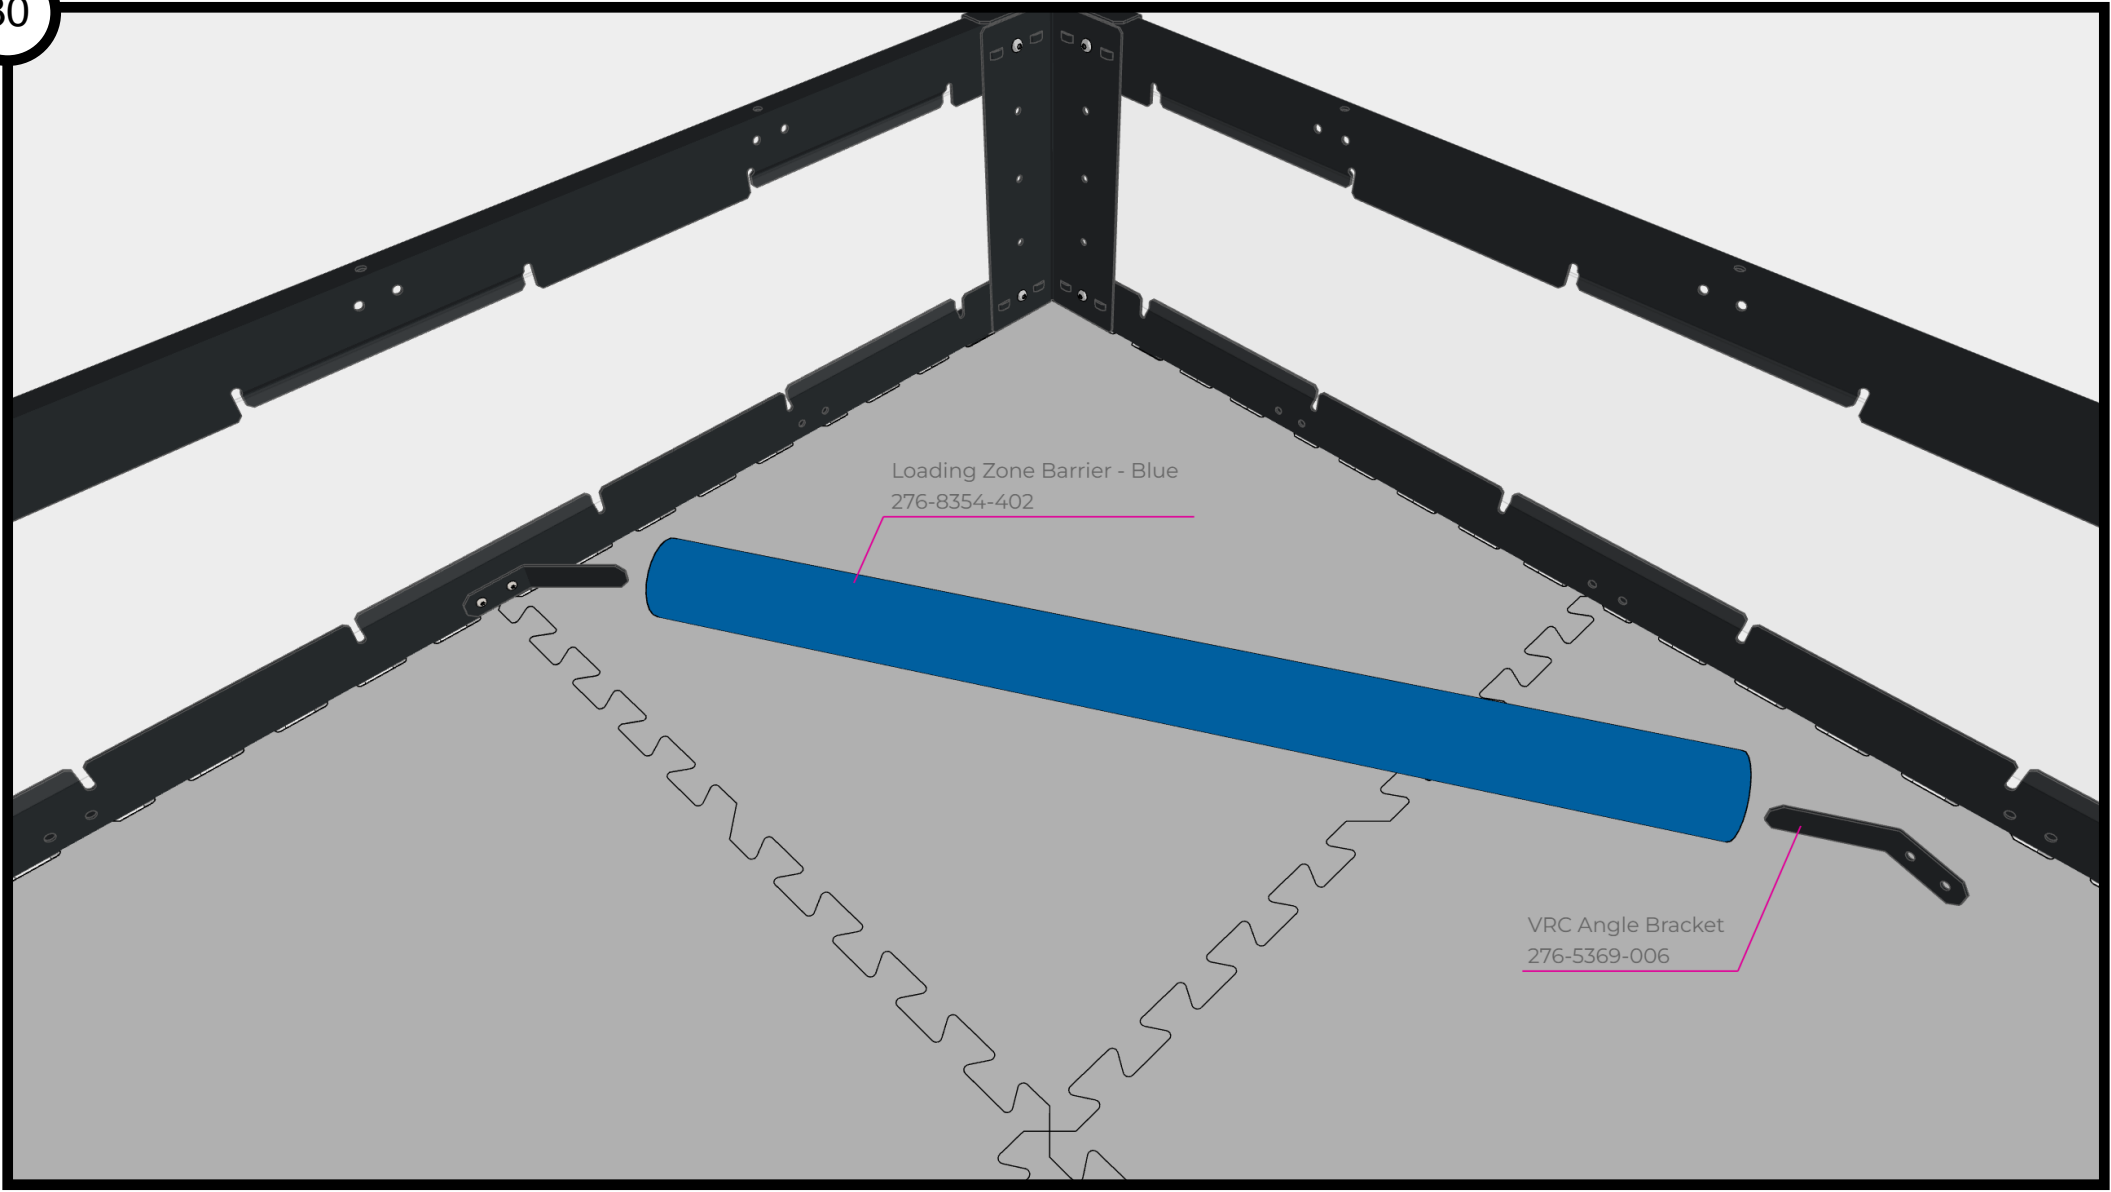

0°

#8-32 Nylock Nut
276-1027-001

Field Wall Adapter
276-5677-019

VRC Angle Bracket
276-5369-006

Star Drive Screw 8-32 x 0.500"
276-4992-001

Loading Zone Barrier - Blue
276-8354-402

VRC Angle Bracket
276-5369-006