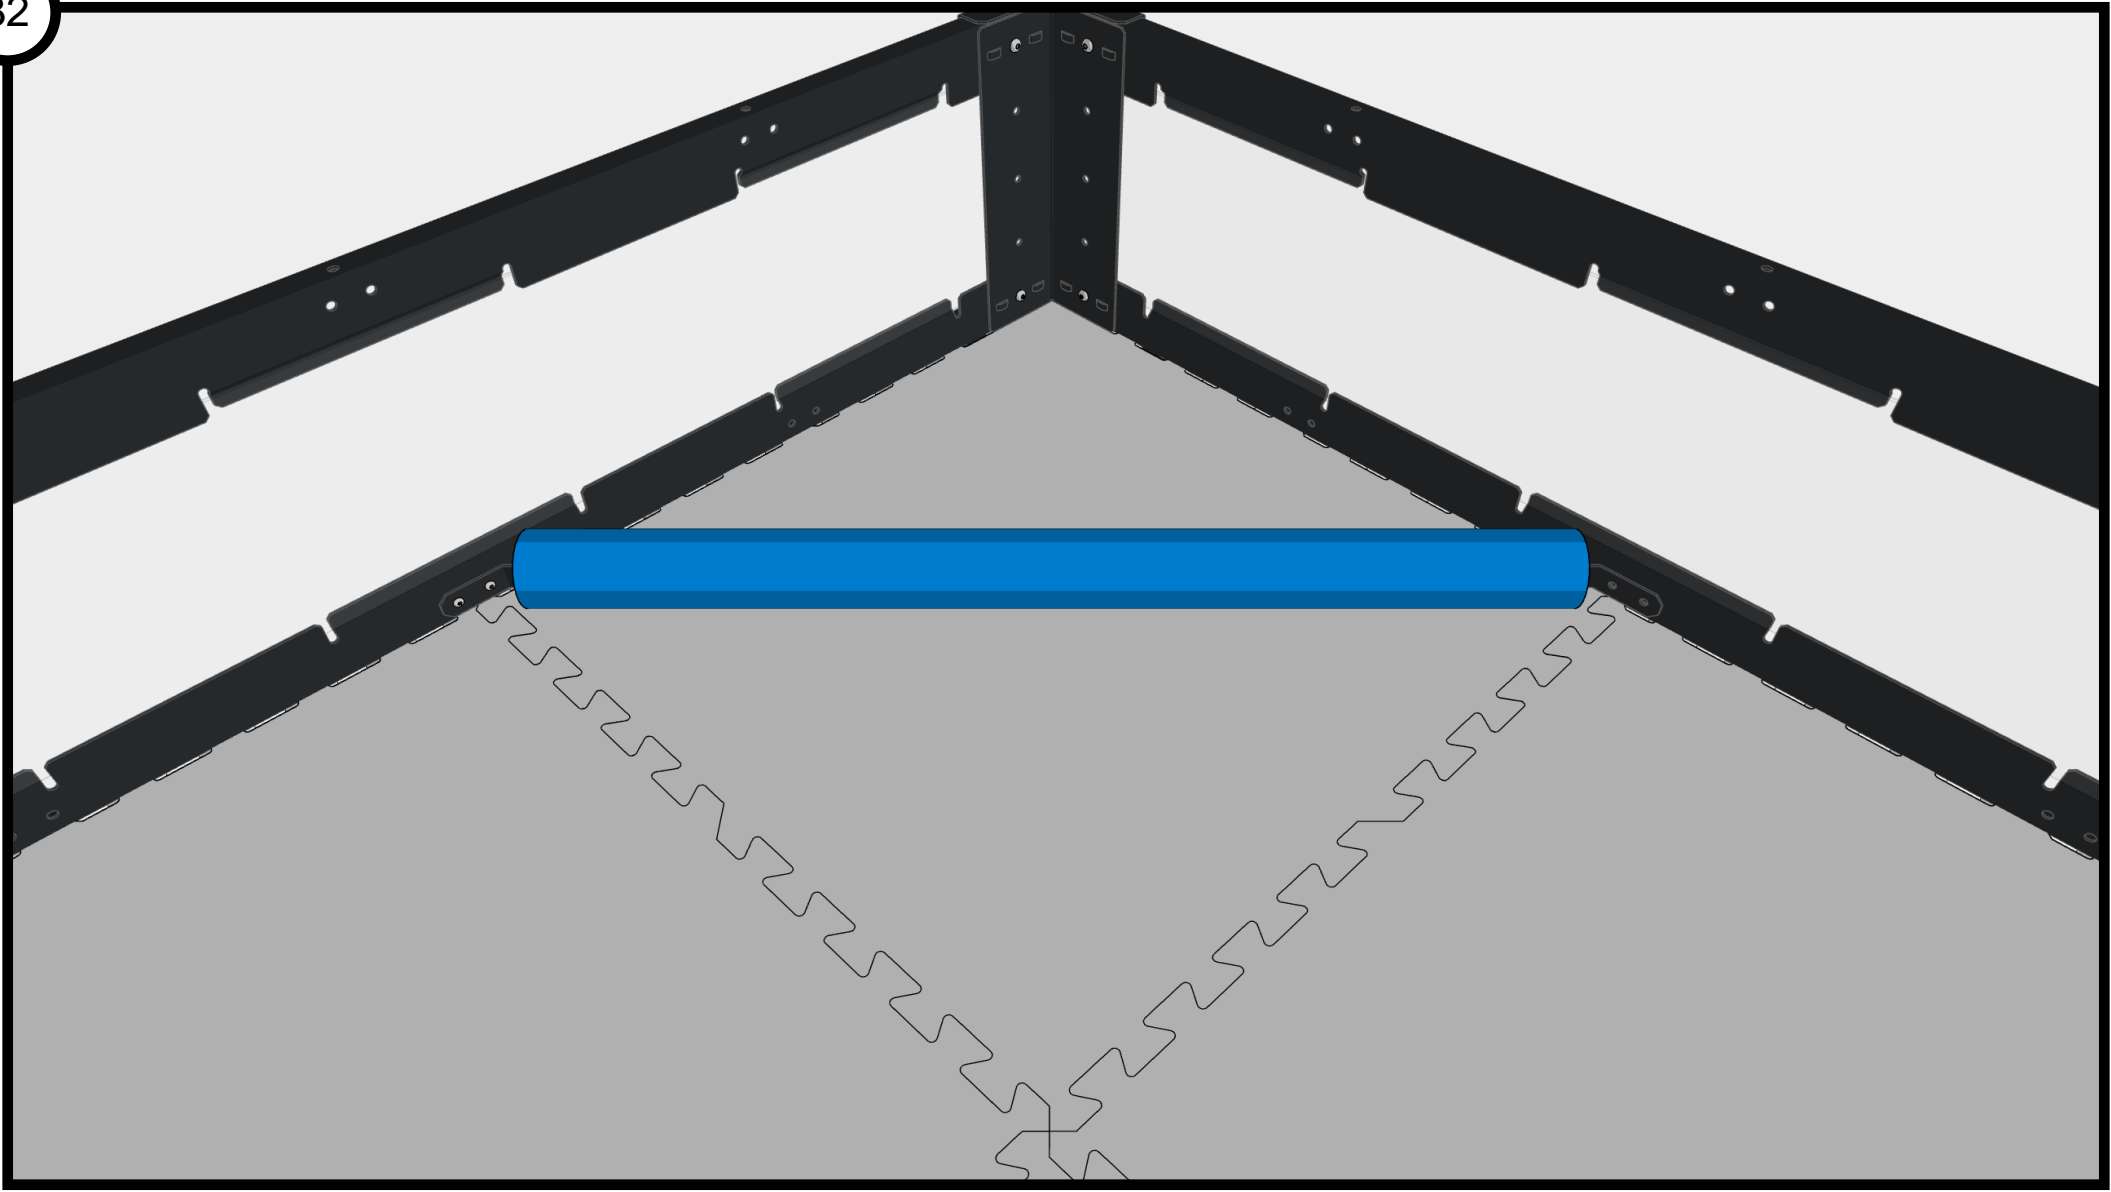

0°

#8-32 Nylock Nut
276-1027-001

Field Wall Adapter
276-5677-019

VRC Angle Bracket
276-5369-006

Star Drive Screw 8-32 x 0.500"
276-4992-001

Loading Zone Barrier - Blue
276-8354-402

VRC Angle Bracket
276-5369-006