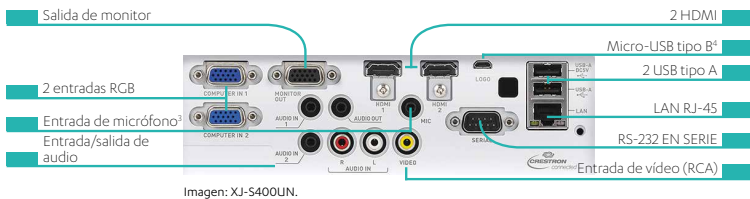

Datos técnicos de la serie Superior:		XJ-S400U	XJ-S400UN	XJ-S400WN	XJ-S400W
Pantalla	Tecnología:	Chip DLP® de 0,67" (WUXGA)		Chip DLP® de 0,65" (WXGA)	
	Resolución:	1920 x 1200 píxeles (WUXGA, relación de aspecto de 16:10)		1280 x 800 píxeles (WXGA, relación de aspecto de 16:10)	
Tecnología de iluminación	Tipo:	Tecnología híbrida RGB láser y LED			
	Vida útil ¹ :	Hasta 20 000 horas			
	Brillo ² :	4000 lúmenes			
Imagen	Contraste:	20 000:1			
	Profundidad de color:	Hasta 1070 millones (a todo color)			
Lente de proyección	Tecnología:	Zoom manual de 1,7, enfoque manual, F = 2,33 a 3,03 / f = 19,5 a 32,2			
	Relación de proyección (distancia a anchura de imagen):	1,32-2,20:1		1,38-2,31:1	
	Offset:	33 %			
	Distancia mín.:	0,77 m		0,92 m	
	Enfoque:	Manual			
Proyección	Tamaño de la pantalla de proyección:	De 0,76 m (30") a 7,62 m (300")			
	Distancia de visualización, pantalla de 60":	De 1,64 m a 2,78 m		De 1,72 m a 2,92 m	
	Distancia de visualización, pantalla de 100":	De 2,80 m a 4,70 m		De 2,94 m a 4,94 m	
Corrección de distorsión trapezoidal		Vertical (automático/manual): +30°/±30°			
Interfaces	Ordenador:	Puerto RGB (mini D-sub RGB de 15 patillas [VGA])			
	Entrada digital:	2 HDMI tipo A			
	Entrada de vídeo:	Terminal RCA (compuesto) YCbCr/YPbPr			
	Entrada de audio:	1 miniconector estéreo de 3,5 mm, 1 RCA [R/L] (compuesto)	2 miniconectores estéreos de 3,5 mm, 1 RCA [R/L] (compuesto)	1 miniconector estéreo de 3,5 mm, 1 RCA [R/L] (compuesto)	
	Salida de audio:	Miniconector estéreo de 3,5 mm (salida de audio variable)			
	Entrada de micrófono:	-	miniconector monoaural de 3,5 mm ³	-	
	Entradas de control:	RS-232 (D-Sub de 9 patillas)	RS-232C (D-Sub de 9 patillas) / LAN RJ-45	RS-232 (D-Sub de 9 patillas)	
	USB para fuente de alimentación:	1 USB tipo A	2 USB tipo A	1 USB tipo A	
	Función USB:	-	1 micro-USB tipo B ⁴	-	
	Conectividad inalámbrica:	-	IEEE 802.11b/g/n ⁵ (2,4 GHz) (requiere adaptador WLAN YW-41, disponible por separado)	-	
	Dispositivos USB conectables:	Adaptador inalámbrico CASIO YW-41, calculadoras gráficas CASIO seleccionadas ⁶			
Sistema de sonido		Altavoz monoaural de 16 W			
Funciones avanzadas	Otros:	Encendido y apagado directos, proyección trasera, congelación de imagen, pantalla en blanco, montaje en techo (4 M4)			
Ruido de funcionamiento		Control de luz encendido (1-7): 28-33 dB Control de luz apagado (normal): 36dB			
Consumo de energía	Control de luz encendido (salida de luz 1 - 7):	120-210 W	125-215 W	120-210 W	
	Control de luz apagado (normal):	215 W	220 W	215 W	
	En espera:	0,17 W			
Incluido con el producto ⁷	Mando a distancia:	YT-161			
	Otros:	2 pilas AAA, cable de alimentación, tarjeta de garantía			
Accesorios opcionales	WLAN:	-	Adaptador WLAN (YW-41)	-	
General	Dimensiones (an. x al. x prof.):	357 x 124 x 337 mm			
	Peso:	5,9 kg			
	Carcasa/color:	Blanco			
	Temperatura de funcionamiento:	5-35 °C			
	Requisitos para la fuente de alimentación:	100-240 V, 50/60 Hz			
	Garantía:	1. Cuando se utiliza por menos de 12 horas al día: Proyector: tres años Fuente de luz: 5 años o 10 000 horas ⁸ 2. Cuando se utiliza de forma continua durante más de 12 horas al día - Proyector: dos años Fuente de luz: 2 años o 6000 horas ⁸			
Soluciones para la enseñanza		Plantillas personalizadas, Desactivación automática del proyector, Búsqueda de entrada automática, Función de temporizador de cuenta atrás, Modo espejo	Conexión con un solo clic, Función de moderador, Plantillas personalizadas, Desactivación automática del proyector, Búsqueda de entrada automática, Función de temporizador de cuenta atrás, Modo espejo	Plantillas personalizadas, Desactivación automática del proyector, Búsqueda de entrada automática, Función de temporizador de cuenta atrás, Modo espejo	