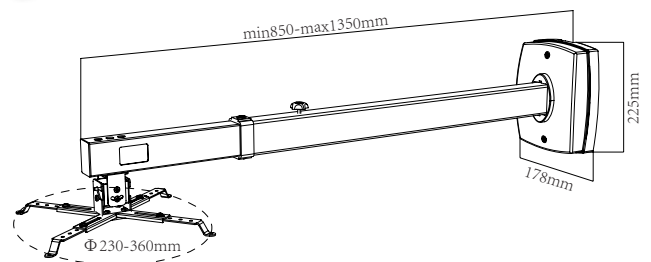

VISION

aqprox

Soporte de Pared para Proyector de Corto Alcance APPSV03P

Soporte extensible de montaje en pared para proyectores de corto alcance (máx. 10Kg)

Este soporte le permite un posicionamiento seguro y estable de su proyector.

- Peso máximo: 10Kg
- Material: acero
- Extensible: 85-135 cm

ESPECIFICACIONES TÉCNICAS

Características Técnicas

- Peso máximo: 10Kg
- Distancia a Pared: 85-135 cm
- Material Acero
- Inclinación vertical: +/-15 grados
- Fácil Instalación
- Incorpora tacos y tornillos para sujeción
- Fabricado en materiales de alta calidad
- Certificado de calidad SGS

(A) Anclaje de hierro (4)

(B) M3x8 tornillos (4)

(C) M4x10 tornillos (4)

(E) Rosca (1)

(D) Adaptador pequeño (1)

CARACTERÍSTICAS DEL PRODUCTO

- Color: Blanco
- Garantía: 2 años

INFORMACIÓN DE PEDIDO