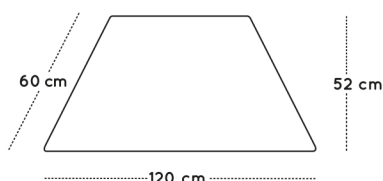

### DIMENSIONES

Ancho: 1200 mm  
Fondo: 600 mm  
Alto: TALLAS 0-3

### DESCRIPCIÓN

Mesa infantil trapezoidal compuesta por cuatro patas de madera de haya maciza de Ø50 mm con acabado en barniz no tóxico y una encimera de 120x60cm fabricada en tablero MDF (DM) de 21 mm de espesor, con cantos redondeados barnizados en barniz no tóxico. Superficie y contratiro de la encimera laminadas con planchas de alta presión (HPL), muy resistentes al desgaste. Ensambladas mediante un sistema de roscado sobre base metálica. Incorpora conteras de silicona antideslizantes para evitar el rozamiento directo con el suelo.

### GUIA DE TALLAS

Talla	0	1	2	3
Altura mesa	40 cm	46 cm	53 cm	59 cm
Altura niño/a	80 - 95 cm	93 - 116 cm	108 - 121 cm	119 - 142 cm
Edad	1-2 años	2-3 años	3-5 años	5-6 años