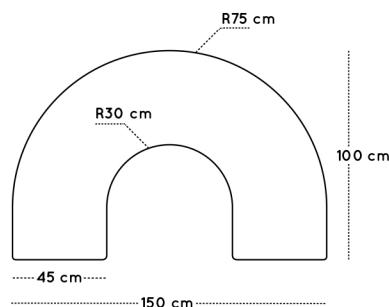

### DIMENSIONES

Ancho: 1500 mm  
Fondo: 1000 mm  
Alto: TALLAS 0-3

### GUIA DE TALLAS

Talla	0	1	2	3
Altura mesa	40 cm	46 cm	53 cm	59 cm
Altura niño/a	80 - 95 cm	93 - 116 cm	108 - 121 cm	119 - 142 cm
Edad	1-2 años	2-3 años	3-5 años	5-6 años

Incorpora conteras de silicona antideslizantes para evitar el rozamiento directo con el suelo.

El radio exterior de la mesa es de 75cm y el interior de 30cm, los extremos miden 45cm de ancho.