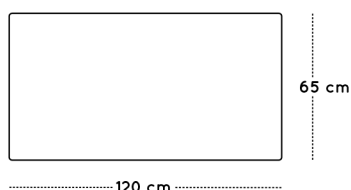

MESAS Y SILLA
MADERA

MESA ABATIBLE

Ref. 600501A

DIMENSIONES

Ancho: 1200 mm
Fondo: 650 mm
Alto: TALLAS 0-3

PATAS

SOBRE

DETALLE DE PATAS

GUIA DE TALLAS

Talla	0	1	2	3
Altura mesa	40 cm	46 cm	53 cm	59 cm
Altura niño/a	80 - 95 cm	93 - 116 cm	108 - 121 cm	119 - 142 cm
Edad	1-2 años	2-3 años	3-5 años	5-6 años

DESCRIPCIÓN

Mesa infantil abatible con forma rectangular compuesta por dos patas de madera de haya maciza de Ø50 mm con acabado en barniz no tóxico y una encimera de 120x65cm fabricada en tablero aglomerado de 19 mm de espesor, con cantos de PVC de 2 mm acabados por ambas caras. Superficie y contratiro de la encimera laminadas con planchas de alta presión (HPL), muy resistentes al desgaste. Incorpora conteras de silicona antideslizantes para evitar el rozamiento directo con el suelo.