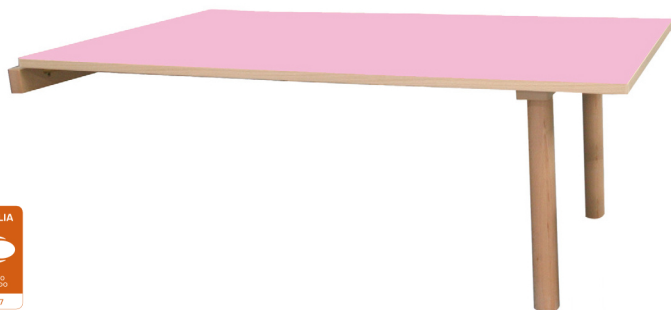

MESAS Y SILLA
MADERA

MESA ABATIBLE

Ref. 600501A

DIMENSIONES

Ancho: 1200 mm
Fondo: 650 mm
Alto: TALLAS 0-3

PATAS

SOBRE

DETALLE DE PATAS

GUIA DE TALLAS

Talla	0	1	2	3
Altura mesa	40 cm	46 cm	53 cm	59 cm
Altura niño/a	80 - 95 cm	93 - 116 cm	108 - 121 cm	119 - 142 cm
Edad	1-2 años	2-3 años	3-5 años	5-6 años

DESCRIPCIÓN

Mesa infantil abatible con forma rectangular compuesta por dos patas de madera de haya maciza de Ø50 mm con acabado en barniz no tóxico y una encimera de 120x65cm fabricada en tablero aglomerado de 19 mm de espesor, con cantos de PVC de 2 mm acabados por ambas caras. Superficie y contratiro de la encimera laminadas con planchas de alta presión (HPL), muy resistentes al desgaste. Incorpora conteras de silicona antideslizantes para evitar el rozamiento directo con el suelo.

CARACTERÍSTICAS

- Integramente desmontable.
- Embalaje plano, reduciendo así el impacto ambiental en su transporte.
- Los bordes están redondeados para prevención de cortes o heridas.
- Incorpora cerrojo para fijarla a la pared y proporcionar seguridad.