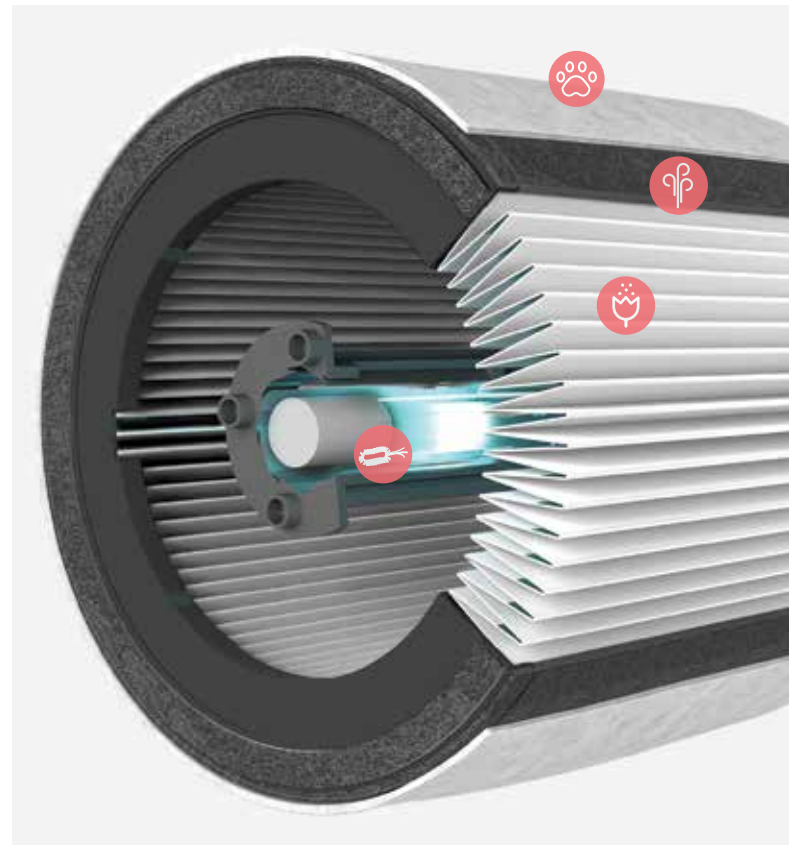

Detectan los contaminantes

El aire limpio debería estar en todas partes, no sólo cerca del purificador. Situado al otro lado de la sala, SensorPod™ mide los contaminantes lejos del purificador y luego se comunica con el purificador para asegurar que toda la sala se beneficie del aire purificado.

Aire limpio en todas partes

La tecnología patentada PureDirect™ divide el aire limpio en dos corrientes, proporcionando aire purificado de forma cómoda y eficiente en toda la habitación.

Nota: Las características difieren de un modelo a otro. Consulta la tabla para obtener más detalles.

Captura y destruye los contaminantes*

El filtro DuPont™ de 360 grados captura contaminantes como alérgenos, gases COV y partículas microscópicas. La esterilización ultravioleta destruye los gérmenes y los virus que pueden acumularse en el filtro, evitando la recirculación de gérmenes vivos.

PREFILTRO LAVABLE

FILTRO DE CARBONO

FILTRO HEPA

ESTERILIZACIÓN UV

*En las pruebas de laboratorio, la lámpara UV mató >98,8% de Staphylococcus aureus y Pseudomonas aeruginosa.

+

UltraViolet
sterilization

Responde a tu aire