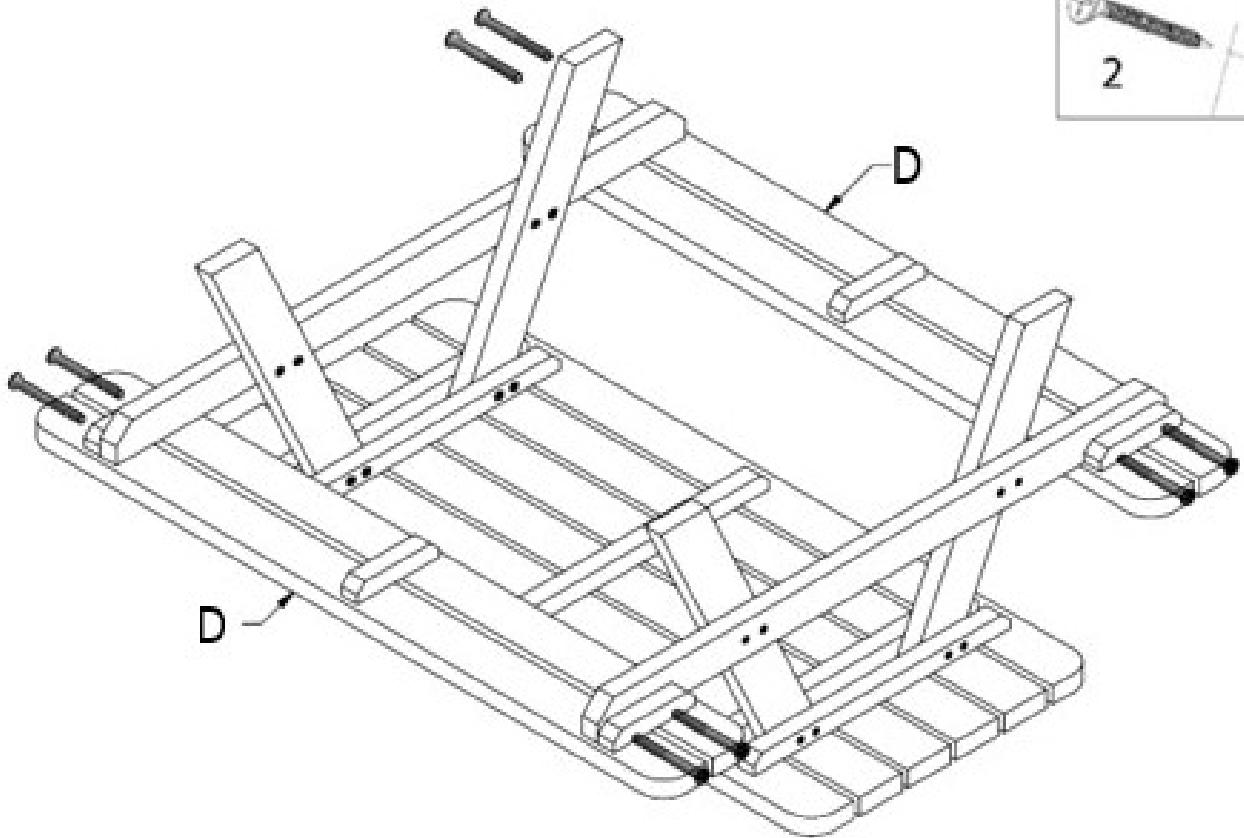

Video tutorial

ESP

CAT

ENG

Name	Description	Qty	Icon
A	Sobre/Sobre/ Surface	1	
B	Patas/Potes/Legs	4	
C	Travesaño/Travesser/ Cross-board	2	
D	Asiento/Seient/Seat	2	
E	Referzo/Reforç/ Reinforcement	2	
I	Tuerca/Femella/Nut 8mm	16	
II	Tornillo/Tornillo/Screw 8 x 90 mm	8	
III	Tornillo/Tornillo/Screw 8 x 140 mm	8	
IV	Tornillo/Tornillo/Screw 4,5 x 70 mm	12	

I - Tuerca/ Femella/ Nut (x8)

III - Tornillo/ Tornillo/ Screw 8x140mm (x8)

I - Tuerca/ Femella/ Nut (x8)

II - Tornillo 8x90mm (x8)

IV – Tornillo/ Tornillo/ screw 4.5x70mm (x8)

IV – Tornillo/ Tornillo/ screw 4.5x70mm (x4)