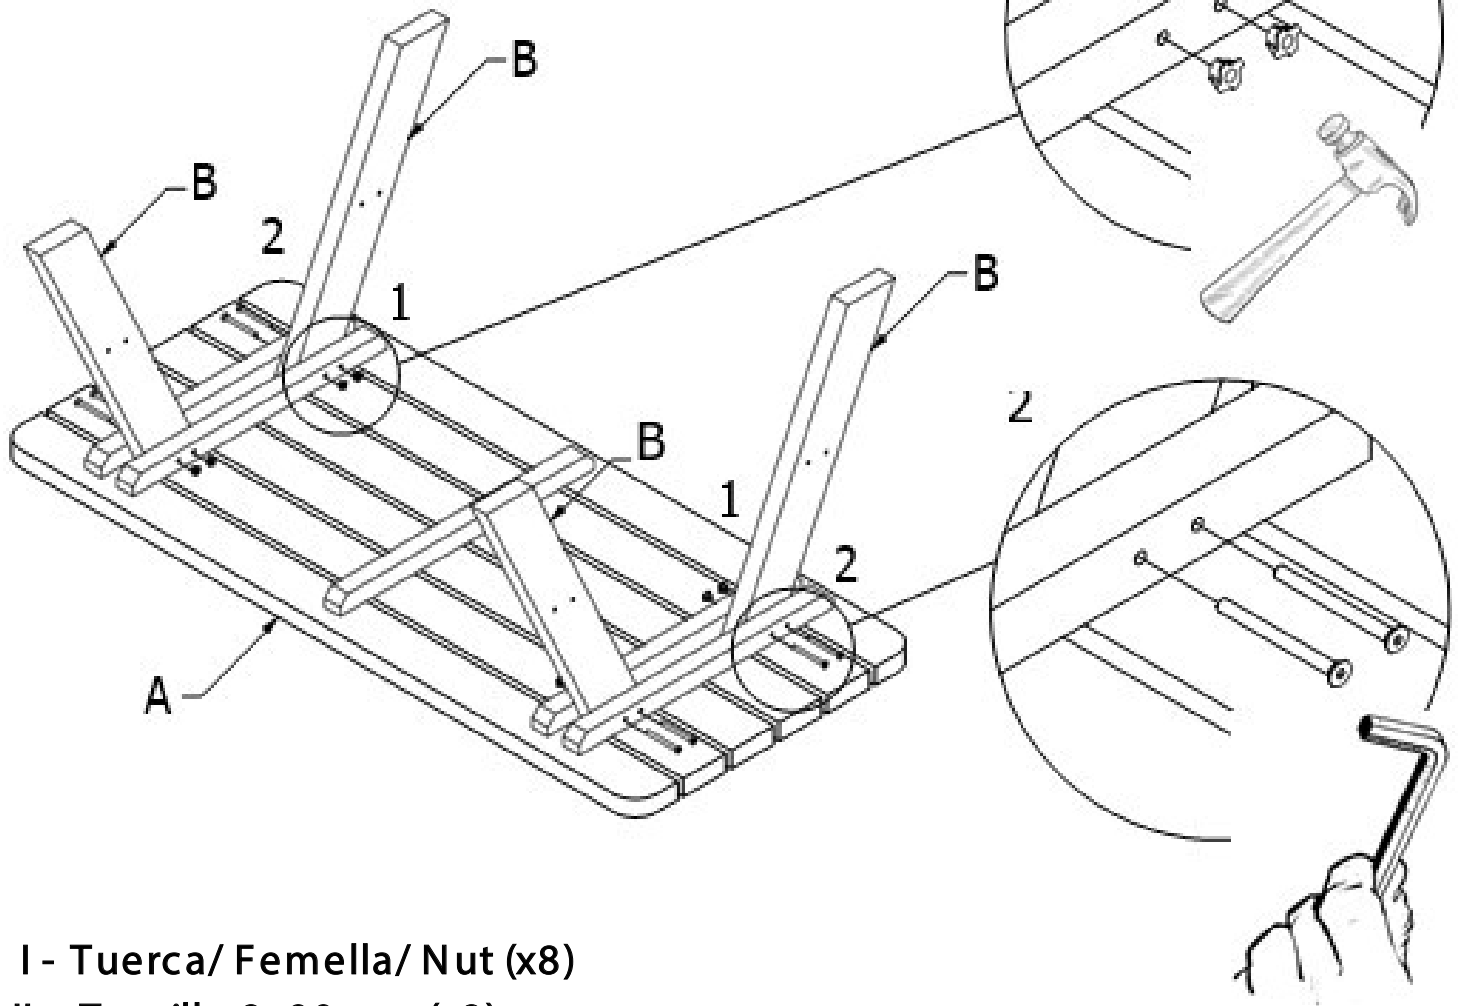

Video tutorial

ESP

CAT

ENG

Name	Description	Qty	Icon
A	Sobre/Sobre/ Surface	1	
B	Patas/Potes/Legs	4	
C	Travesaño/Travesser/ Cross-board	2	
D	Asiento/Seient/Seat	2	
E	Referzo/Reforç/ Reinforcement	2	
I	Tuerca/Femella/Nut 8mm	16	
II	Tornillo/Tornillo/Screw 8 x 90 mm	8	
III	Tornillo/Tornillo/Screw 8 x 140 mm	8	
IV	Tornillo/Tornillo/Screw 4,5 x 70 mm	12	

I - Tuerca/ Femella/ Nut (x8)

III - Tornillo/ Tornillo/ Screw 8x140mm (x8)

I - Tuerca/ Femella/ Nut (x8)

II - Tornillo 8x90mm (x8)

IV – Tornillo/ Tornillo/ screw 4.5x70mm (x8)

IV – Tornillo/ Tornillo/ screw 4.5x70mm (x4)