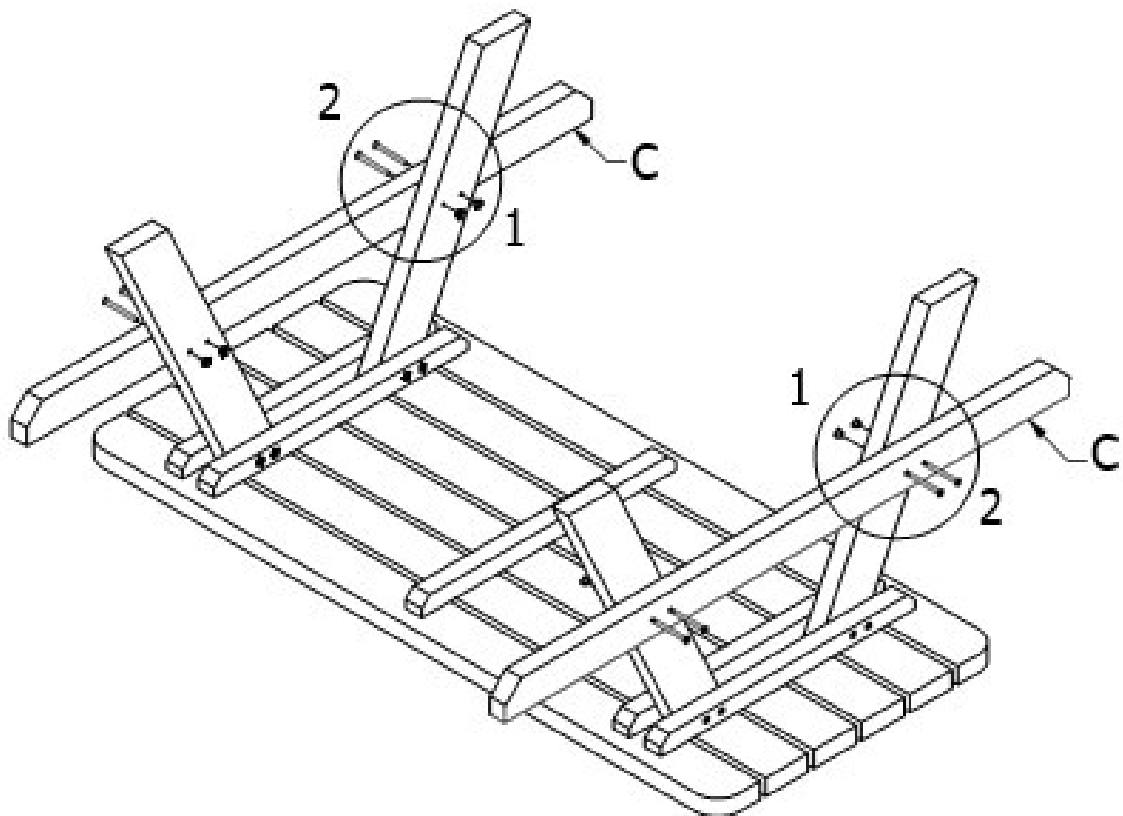

Video tutorial

ESP

CAT

ENG

Name	Description	Qty	Icon
A	Sobre/Sobre/ Surface	1	
B	Patas/Potes/Legs	4	
C	Travesaño/Travesser/ Cross-board	2	
D	Asiento/Seient/Seat	2	
E	Referzo/Reforç/ Reinforcement	2	
I	Tuerca/Femella/Nut 8mm	16	
II	Tornillo/Tornillo/Screw 8 x 90 mm	8	
III	Tornillo/Tornillo/Screw 8 x 140 mm	8	
IV	Tornillo/Tornillo/Screw 4,5 x 70 mm	12	

I - Tuerca/ Femella/ Nut (x8)

III - Tornillo/ Tornillo/ Screw 8x140mm (x8)

I - Tuerca/ Femella/ Nut (x8)

II - Tornillo 8x90mm (x8)

IV – Tornillo/ Tornillo/ screw 4.5x70mm (x8)

IV – Tornillo/ Tornillo/ screw 4.5x70mm (x4)