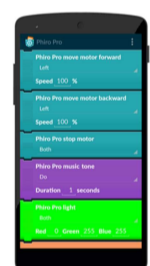

### PROGRAMACIÓN SECUENCIAL

Los niños pueden aprender a programar con las sencillas teclas secuenciales de Phiro para navegar por una habitación o un laberinto y ver a Phiro ejecutar su código.

**SCRATCH**

Copia y pega bloques de código para hacer que Phiro limpie tu habitación. Scratch 2.0 es un lenguaje de programación visual de código abierto libre creado por MIT Boston, USA.

**POCKET CODE**

Construye tus propias aplicaciones para controlar Phiro y grabar una película o tomar fotos. Una aplicación gratuita de programación visual de código abierto creada por Graz University of Technology, Austria.