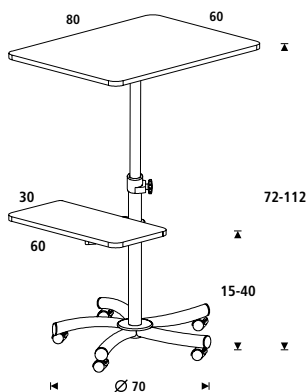

## COMPUTER TABLE

Mobile metallic working table with 2 height adjustable melamine shelves. Height adjustment through a spring. Perfect for working either in standing or a sitting position allows to work according today's new working position.

## COMPUTER - UND KLEINMÖBEL

Universal Stehpult für Arbeiten im Sitzen und Stehen. Stabiles Metallstativ mit feststellbaren Laufrollen. Untere Arbeitsplatte höhenverstellbar. Obere Platte bis 15 Kg, untere bis 5 Kg dauerhaft belastbar.

## POSTES INFORMATIQUE

Poste de travail mobile avec les 2 plateaux réglables en hauteur. Structure métal. Parfaite pour travailler assis ou debout. Facile à monter.

Medidas / Sizes (cm)

| Ref.    | cm (embalaje / packaging) | kg / m <sup>3</sup> (embalaje / packaging) |
|---------|---------------------------|--|
| RD-3050 | 83x69x18                  | 18 kg / 0,100 m <sup>3</sup>               |