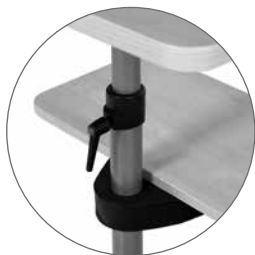

RD-3050 MILAGRO

MESAS ORDENADOR

Mesa de trabajo móvil regulable en altura mediante muelles. 2 bandejas de melamina regulables en altura que permiten una rotación de 360°. Estructura metálica. Perfecta para trabajar de pie o sentado para adaptarse a las diferentes necesidades actuales de trabajo.

COMPUTER TABLE

Mobile metallic working table with 2 height adjustable melamine shelves. Height adjustment through a spring. Perfect for working either in standing or a sitting position allows to work according today's new working position.

COMPUTER - UND KLEINMÖBEL

Universal Stehpult für Arbeiten im Sitzen und Stehen. Stabiles Metallstativ mit feststellbaren Laufrollen. Untere Arbeitsplatte höhenverstellbar. Obere Platte bis 15 Kg, untere bis 5 Kg dauerhaft belastbar.

POSTES INFORMATIQUE

Poste de travail mobile avec les 2 plateaux réglables en hauteur. Structure métal. Parfaite pour travailler assis ou debout. Facile à monter.