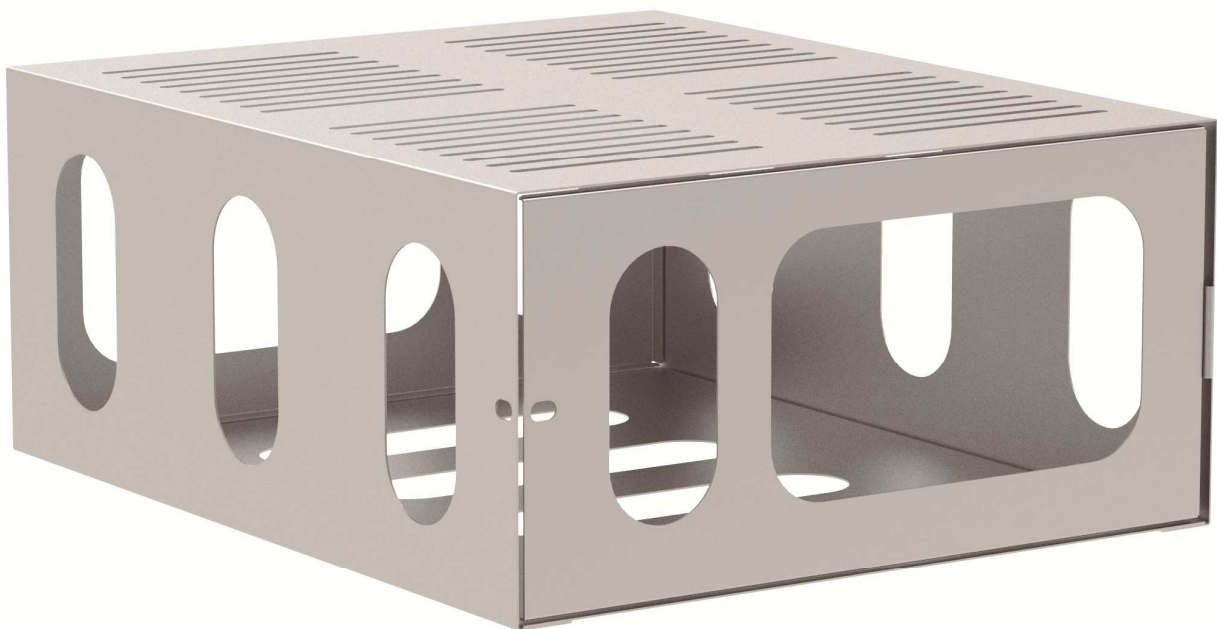

Traulux PRB-15

Caja de seguridad para soporte de proyector. Su sistema de rejilla permite acoplarla a la mayoría de soportes Traulux. Especialmente indicada para el soporte TRAU EXT (TS1150018), este accesorio dota al soporte de un valor adicional respecto a seguridad.

Las dimensiones internas de la caja están pensadas para proteger proyectores de pequeño y mediano tamaño. Caja en color negro.

Especificaciones

Tipo

Caja de seguridad para soporte de proyector

Dimensiones internas

485 x 405 x 202 mm

Color

Negro

Meterial

Acero

Punto de anclaje

4 puntos a lo largo de la rejilla superior

Carga máxima soportada