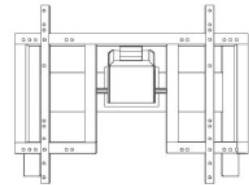

Especificaciones

Tipo

Soporte móvil de suelo motorizado con inclinación para monitores táctiles

Tamaño monitor recomendado

46" a 80"

Carga máxima soportada

120 Kg

Tamaño máximo de VESA

800 x 600 mm

Altura del soporte

840-1340 mm

Color

Gris, Negro

Material

Aluminio y acero

Código producto

SCETTA