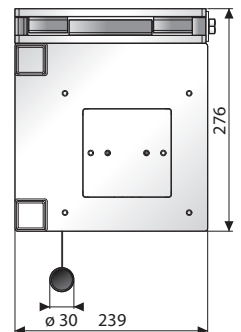

Elpro Large Electrol

- Pantalla de proyección para aplicaciones en salas de tamaño medio y grande. Disponible en anchuras entre 3,5 y 5 metros con una altura máxima de 6 metros.
- Los soportes de fijación vienen a una distancia aprox. de 1 metro del lateral de la caja para facilitar su posicionamiento.
- Para una óptima conexión, la pantalla Elpro Large Electrol también puede manejarse usando los accesorios Easy Install
- Fácil mantenimiento: una vez instalada, el motor y la tela de la pantalla de proyección siguen siendo accesibles para que pueda llevarse a cabo cualquier ajuste o actividad de mantenimiento.
- Robusta carcasa de acero con motor silencioso de alta velocidad.
- El motor está provisto de un mecanismo eléctrico de freno para evitar el desenrolamiento inadvertido de la pantalla y un seguro contra recalentamiento.
- La carcasa y la tela pueden fabricarse a medidas y tanto la carcasa como la barra inferior pueden suministrarse en diferentes colores para un ajuste perfecto a cualquier interior.

Easy Install

Easy Serviceability

Formatos disponibles

Tamaños disponibles

Ancho mínimo: 350 cm
 Ancho máximo: 500 cm

Superficies de pantalla disponibles

Blanca Mate
 Ganancia: 1.0
 Ángulo de visión: 120°

- Otras opciones**
- Sin bordes