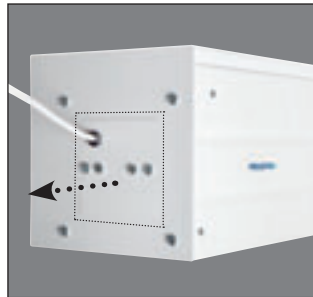

Elpro Large Electrol

- Pantalla de proyección para aplicaciones en salas de tamaño medio y grande. Disponible en anchuras entre 3,5 y 5 metros con una altura máxima de 6 metros.
- Los soportes de fijación vienen a una distancia aprox. de 1 metro del lateral de la caja para facilitar su posicionamiento.
- Para una óptima conexión, la pantalla Elpro Large Electrol también puede manejarse usando los accesorios Easy Install
- Fácil mantenimiento: una vez instalada, el motor y la tela de la pantalla de proyección siguen siendo accesibles para que pueda llevarse a cabo cualquier ajuste o actividad de mantenimiento.
- Robusta carcasa de acero con motor silencioso de alta velocidad.
- El motor está provisto de un mecanismo eléctrico de freno para evitar el desenrolamiento inadvertido de la pantalla y un seguro contra recalentamiento.
- La carcasa y la tela pueden fabricarse a medidas y tanto la carcasa como la barra inferior pueden suministrarse en diferentes colores para un ajuste perfecto a cualquier interior.

Easy Install

Easy Serviceability

Formatos disponibles

Tamaños disponibles

Ancho mínimo: 350 cm
 Ancho máximo: 500 cm

Superficies de pantalla disponibles

Blanca Mate
 Ganancia: 1.0
 Ángulo de visión: 120°

- Otras opciones**
- Sin bordes

Accesorios

Easy Install Plug and Play Relay Box with Potential-Free Contacts

Mando a Distancia RF Plug and Play RF

Transmisor Easy Install RF Wall-Mounted Transmitter

Mando a Distancia RF con Acomplamiento Inalámbrico